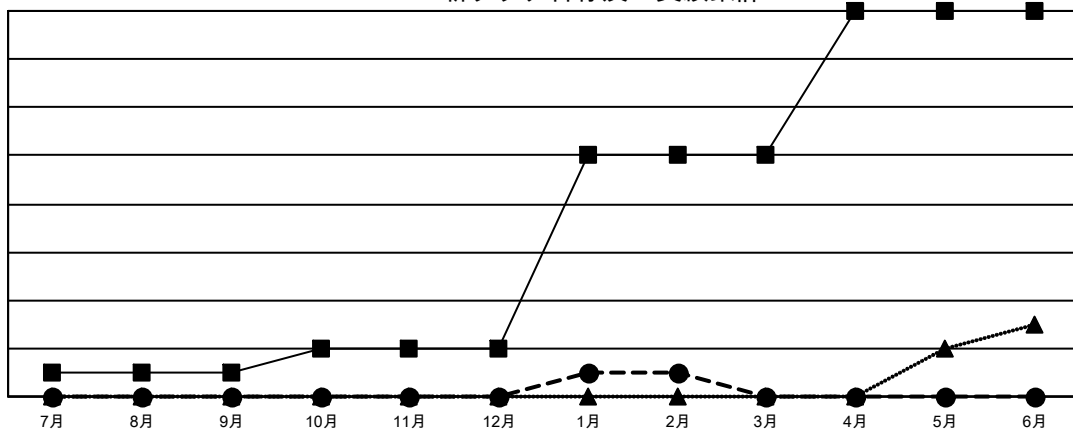

GAT MONTHLY MEMBERSHIP PROGRESS REPORT

Results as of: 2/28/2023

Multiple District 335

LOCATION: JAPAN

クラブ			
結果：2022-2023			
四半期	新クラブ目標	新クラブ	解散クラブ
7月/8月/9月	1	0	0
10月/11月/12月	1	0	1
1月/2月/3月	8	1	0
4月/5月/6月	6	0	0

名			
結果：2022-2023			
四半期	会員純増目標	会員増強実績	退会者(転籍を含む)実際
7月/8月/9月	350	359	179
10月/11月/12月	310	202	287
1月/2月/3月	380	246	92
4月/5月/6月	260	0	0

新クラブ目標及び実績累計

会員目標及び実績累計

解散クラブ: 1	
退会者	
物故会員	78
クラブ解散	0
その他	479
合計	557