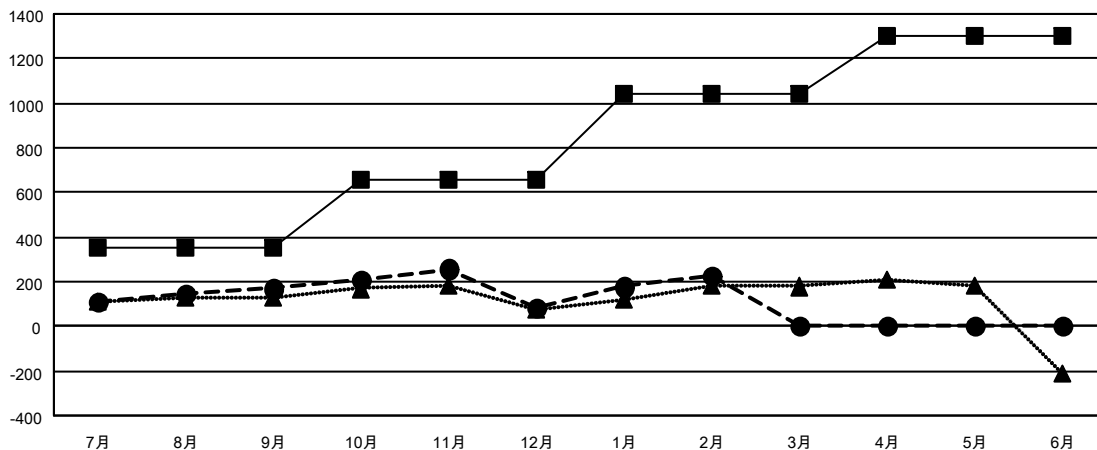

GAT MONTHLY MEMBERSHIP PROGRESS REPORT

Results as of: 2/28/2023

Multiple District 335

LOCATION: JAPAN

クラブ			
結果：2022-2023			
四半期	新クラブ目標	新クラブ	解散クラブ
7月/8月/9月	1	0	0
10月/11月/12月	1	0	1
1月/2月/3月	8	1	0
4月/5月/6月	6	0	0

名			
結果：2022-2023			
四半期	会員純増目標	会員増強実績	退会者(転籍を含む)実際
7月/8月/9月	350	359	179
10月/11月/12月	310	202	287
1月/2月/3月	380	246	92
4月/5月/6月	260	0	0

新クラブ目標及び実績累計

会員目標及び実績累計

解散クラブ: 1	
退会者	
物故会員	78
クラブ解散	0
その他	479
合計	557